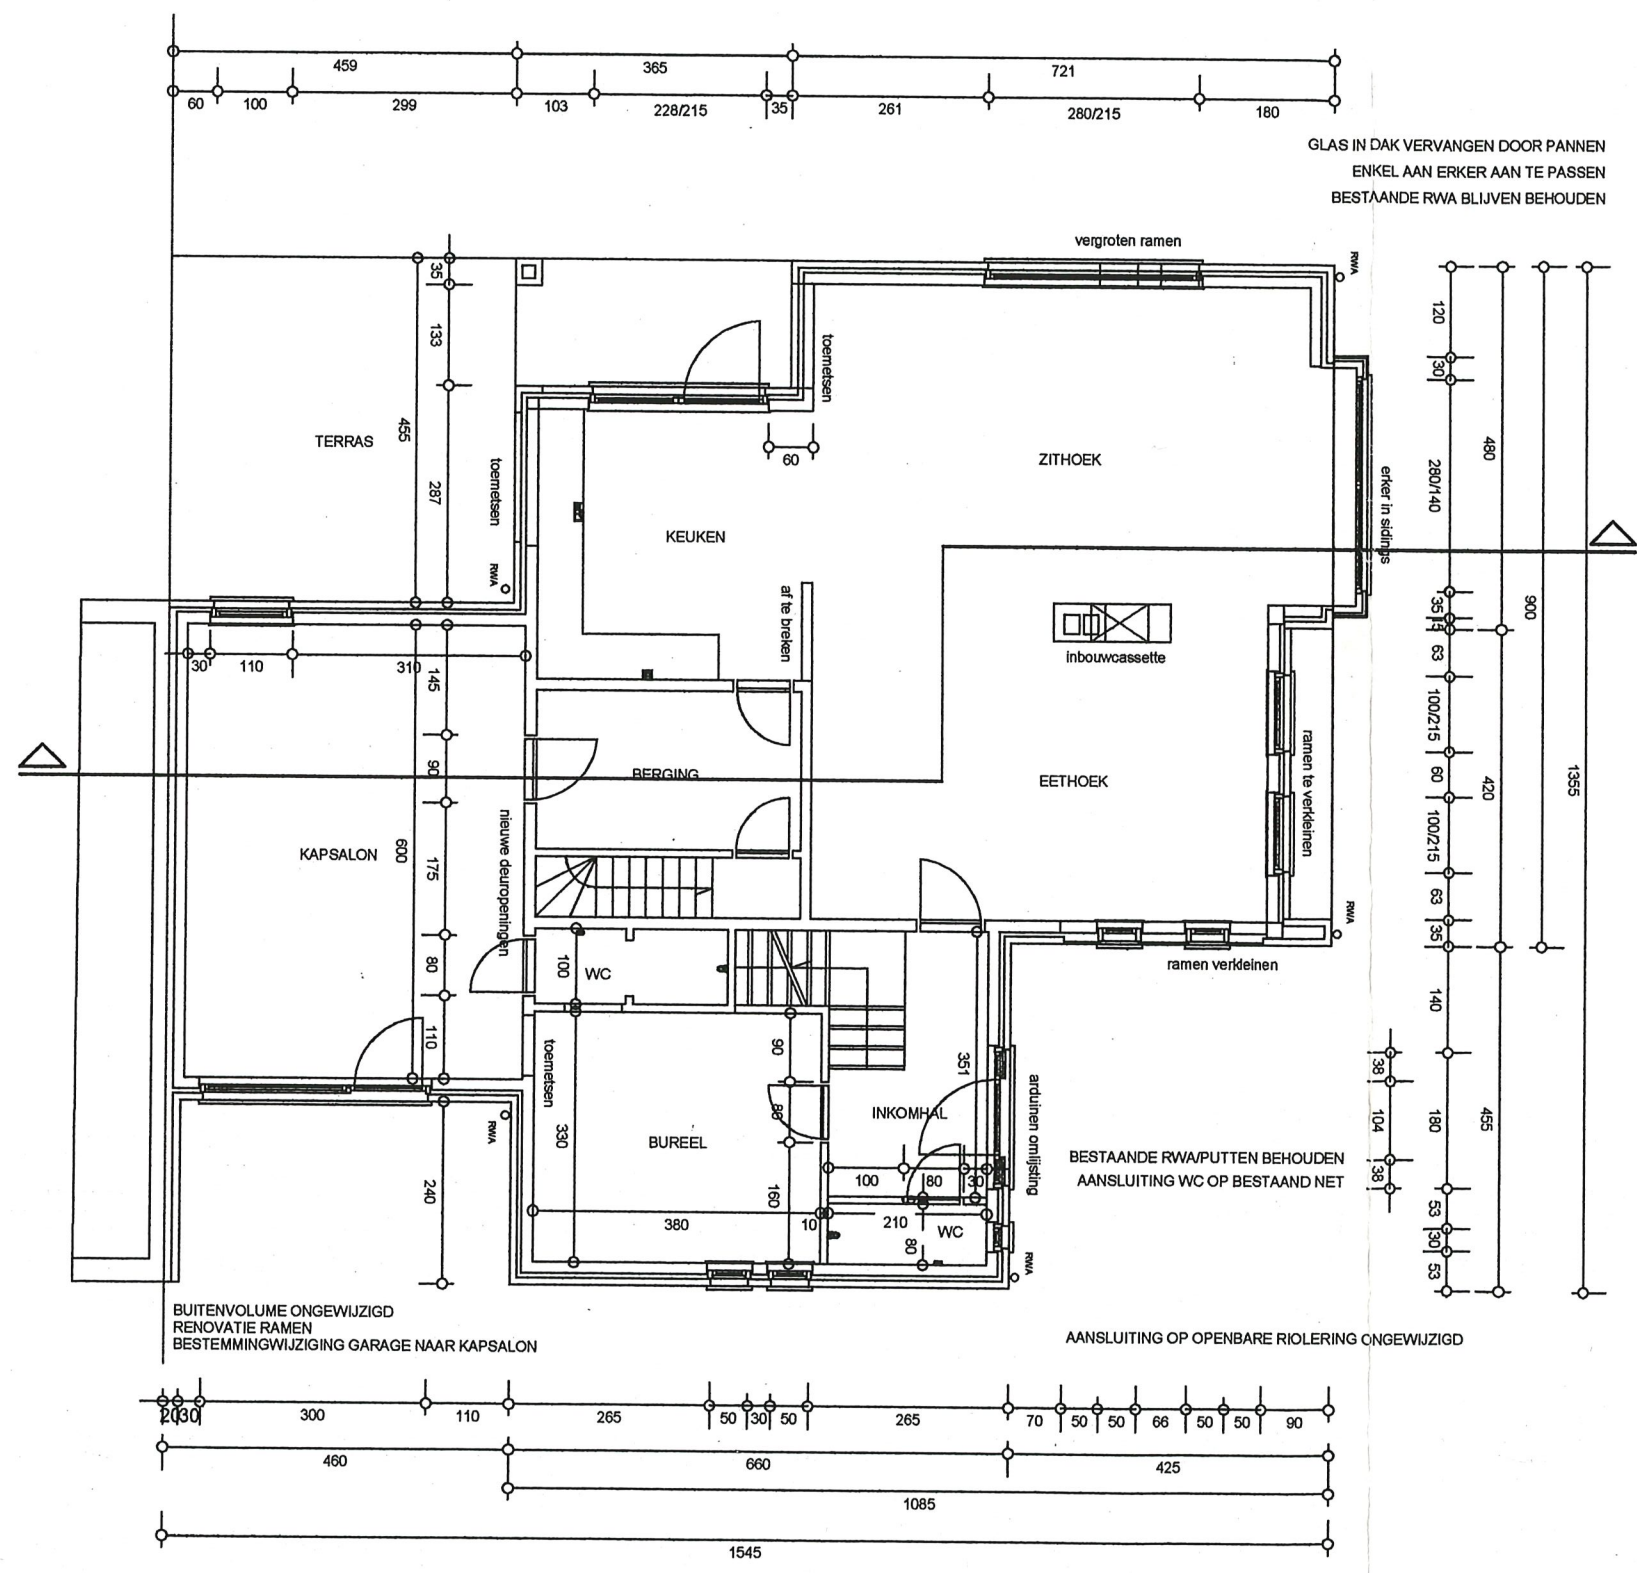

**Patricia Loenders**  
A r c h i t e c t e  
Meenheide 138  
3600 Genk  
Tel//fax 089/30 78 05  
BTW/nr. 773.145.329

VOORGEVEL

ZIJGEVEL

ACHTERGEVEL

MATERIALEN :

- 1 GEVELSTEEN ROOD-BRUIJN GENUANCEERDE BAKSTEEN
- 2 BRUIN GENUANCEERDE DAKPANNEN
- 3 BLAUWE HARDSTENEN DORPELS + DEIJROMLIJSTING
- 4 RAMEN/DEUREN IN PVC BEIGE-GEEL GENUANCERD MET DUBBELE BEGLAZING
- 5 HORIZONTALE BEPLANKING (eternit) BEIGE-NATUREL
- 6 BEPLEISTERING GEEL-BEIGE
- 7 LUIKEN IN PVC of HOUT BEIGE-GEEL GENUANCERD

PRINCIPESNEDE

SITUERING  
1/20000

INPLANTING  
1/2000

GRONDPLAN GELIJKVLOERS  
VERDIEPING blijft ongewijzigd